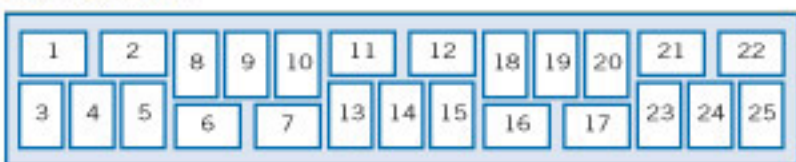

20' ISO Box Container
10 Paletten*

11 Paletten**

40' ISO Box Container
21 Paletten*

24 Paletten**

25 Paletten**

* je 120 x 100 cm Grundmaß

** je 120 x 80 cm Grundmaß